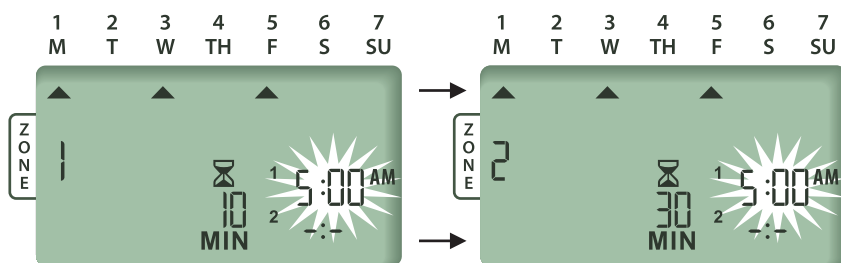

Programación rápida

- Contractor Rapid Programming permite programar el ESP-RZXe como un programador tradicional en el momento de la instalación.
- Horas de inicio, días de riego y tiempo de funcionamiento por zona, ¡todo en una misma pantalla!

Fácil de usar

- Elimina los típicos errores de programación de los usuarios residenciales, por ejemplo, añadir una hora de inicio para cada zona o añadir una zona a un programa incorrecto.
- Para aportar una insuperable flexibilidad, es posible programar cada zona con su propio programa.
- Potentes funciones, tales como programación de un vistazo, seis horas de inicio por zona ¡y mucho más!

Compatible con wifi

- Consulte, monitorice y maneje fácilmente su sistema desde cualquier lugar.
- Aproveche las ventajas de ahorro de agua del ajuste diario por estaciones del año, de forma automática e integrada.

Módulo wifi LNK*

¡Un revolucionario NUEVO producto de Rain Bird que hace posible la conectividad wifi al instante!

* Se vende por separado

Las horas de inicio se apilan automáticamente para regar solo una zona cada vez.