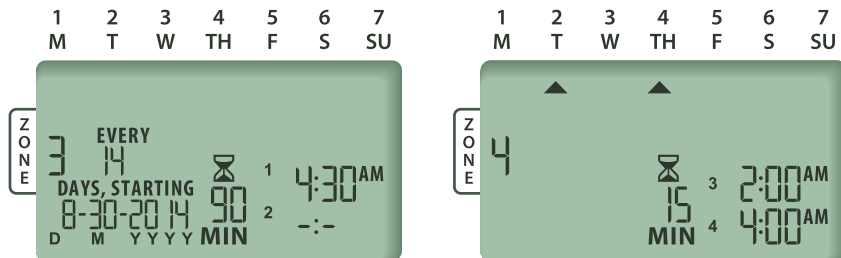

Compatible con wifi

- Consulte, monitorice y maneje fácilmente su sistema desde cualquier lugar.
- Aproveche las ventajas de ahorro de agua del ajuste diario por estaciones del año, de forma automática e integrada.

Módulo wifi LNK*

¡Un revolucionario NUEVO producto de Rain Bird que hace posible la conectividad wifi al instante!

* Se vende por separado

Las horas de inicio se apilan automáticamente para regar solo una zona cada vez.